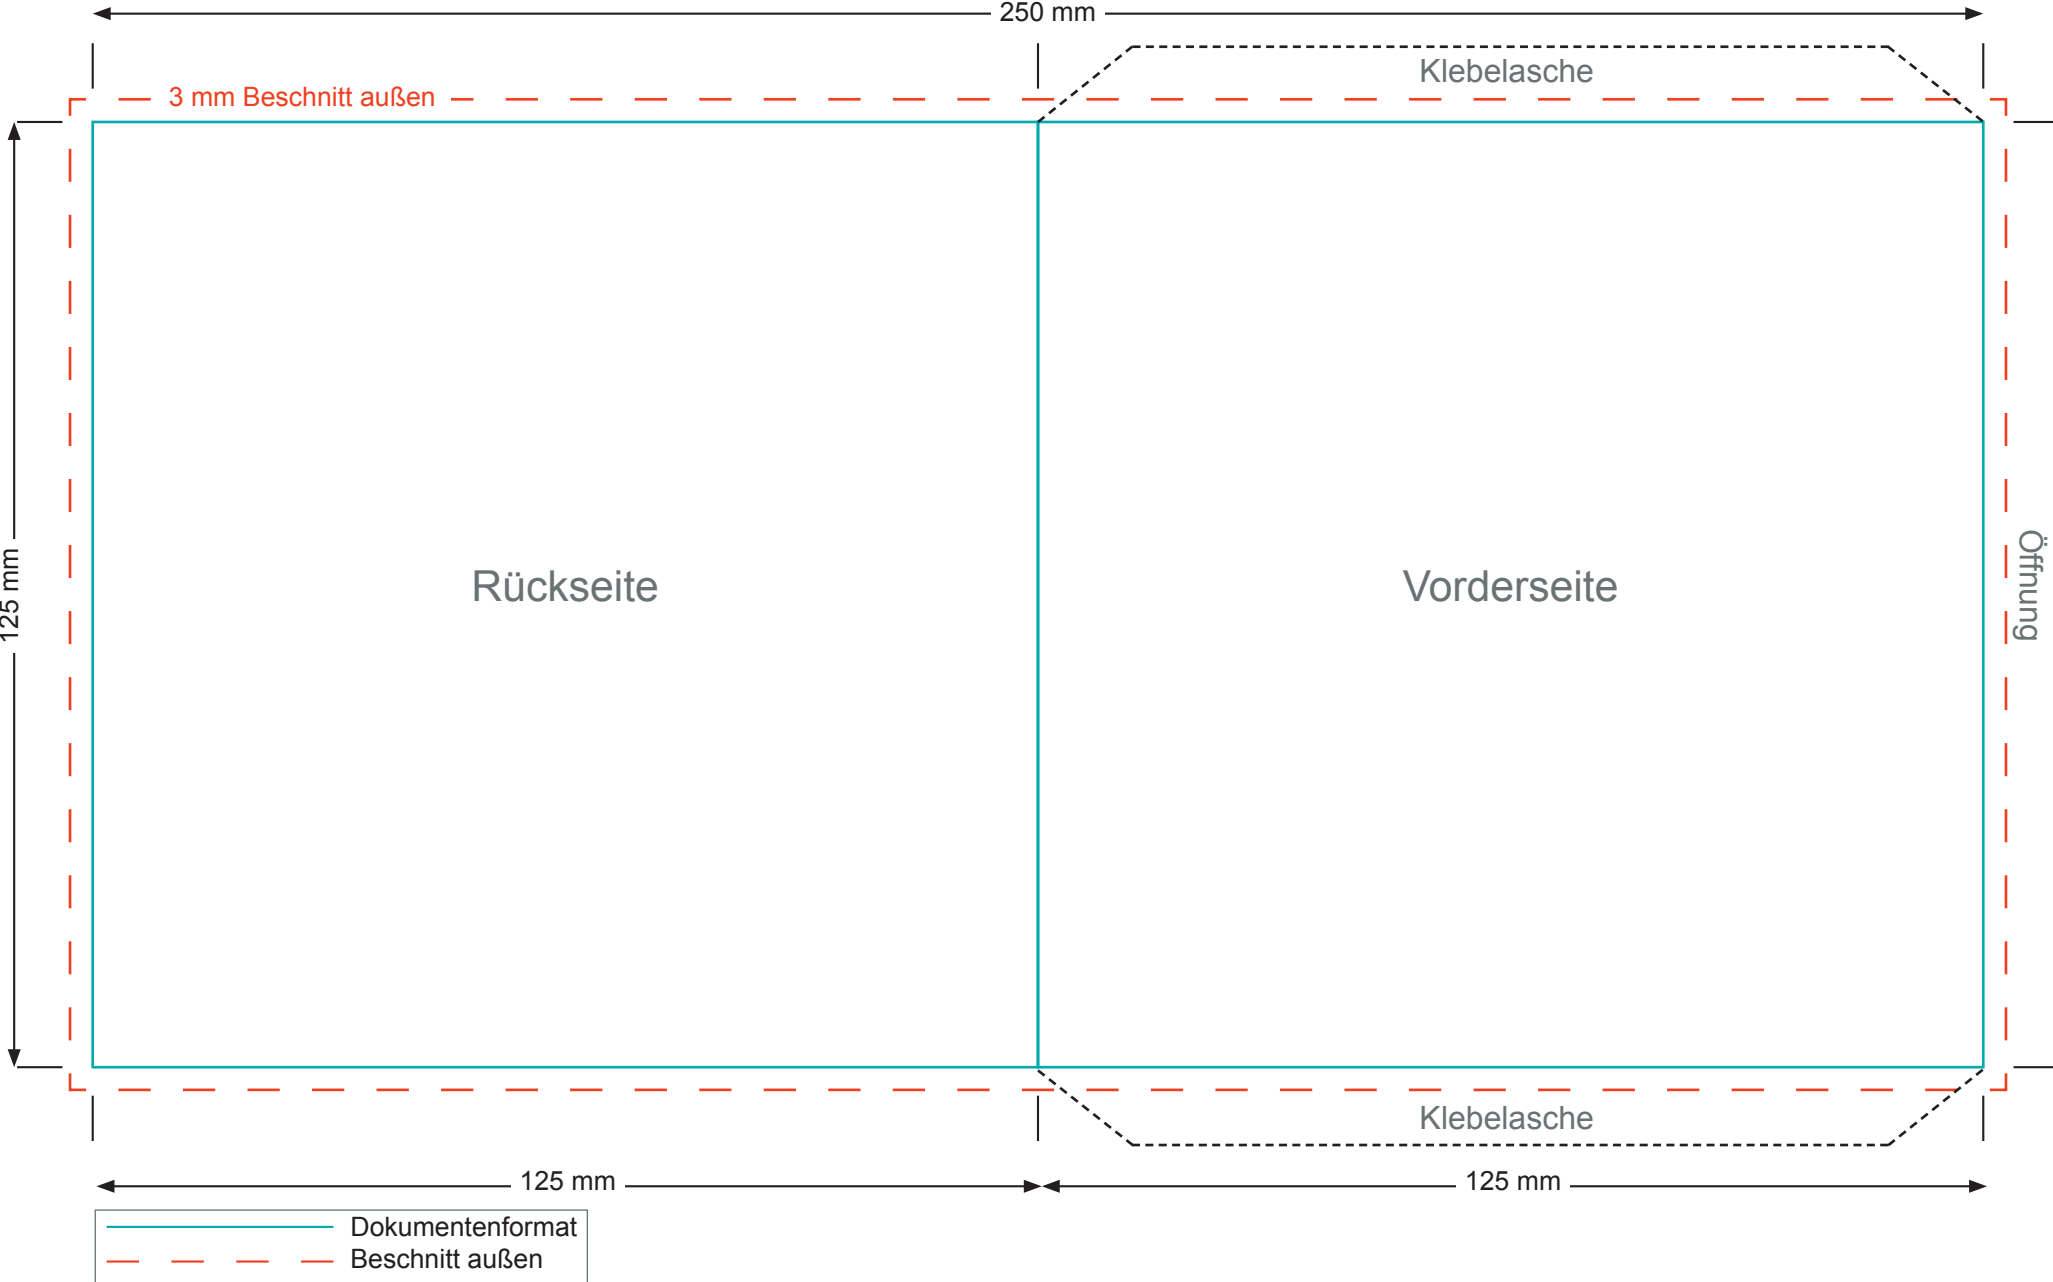

# Kartonstecktasche 125mm